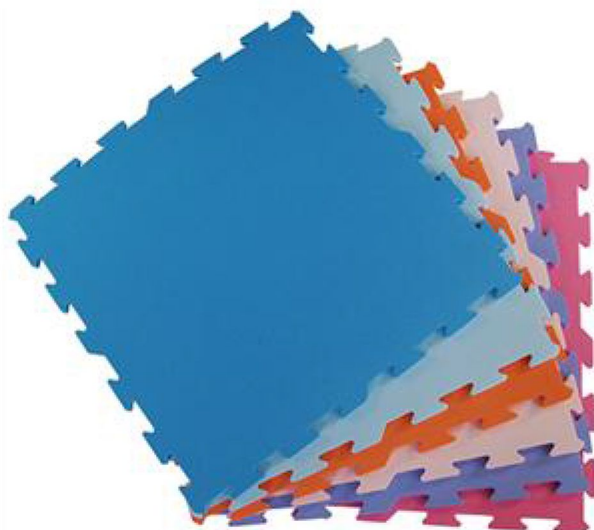

Catalogo: **Arredi per asili scuole e comunità**

Categoria: **Protezioni**

Codice: **ZS36005**

Descrizione:

Pavimentazione ad incastro puzzle, in confezione da 6 pezzi.

Modulo d'incastro combinabile con gli elementi SZ36006.

Realizzato in EVA espansa (etilene vinil acetato), a cellula chiusa monodensità, grande durata, resistente all'acqua con ottima elasticità.

Superficie antiscivolo con goffratura a rombi CERTIFICATO EN71-1 / 2/3 , CADMIO , FTALATI, FORMAMIDE FREE.

Colori da definire. Senza bordi.

Dimensioni: 62 x 62 cm, spessore 1,3 cm.