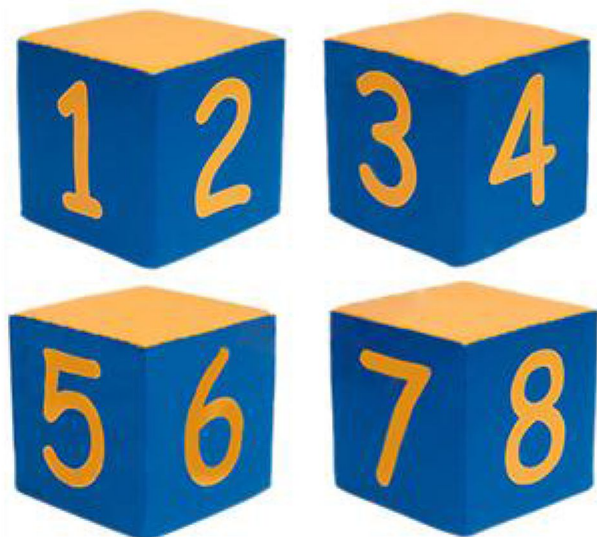

Catalogo: **Arredi per asili, scuole e comunità**

Categoria: **Sedute e pouf**

Codice: **BM36131**

Descrizione:

Dadi con numeri e simboli matematici, sono la combinazione perfetta per divertirsi e imparare. I cubi con i colori a contrasto hanno un numero su quattro facce. Imparare i numeri sarà più divertente e veloce, grazie a questo gioco. Il cubo è molto confortevole anche per essere usato come seduta.

È resistente e facilmente lavabile.

Dimensioni: L 30 x P 30 x H 30 cm.

Note:

Caratteri disponibili: (1, 2, 3, 4) (5, 6, 7, 8) (9, 10, 0, =) (+, -, x, :)