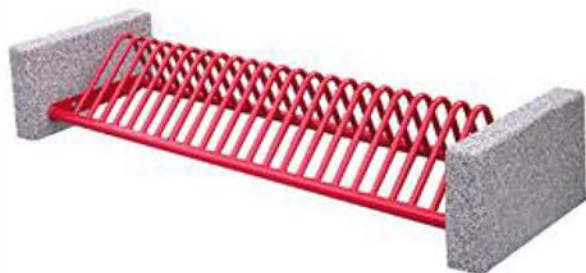

Catalogo: **Arredi e giochi per esterni**

Categoria: **Portabiciclette**

Codice: **EP11036**

Descrizione:

Portabici formato da rastrelliera costituita da elementi in tubolare tondo di acciaio, opportunamente curvati e saldati a due tubolari orizzontali tondi.

Alle estremità dei tubolari orizzontali sono saldate le flange in piatto forate per il fissaggio ai muretti laterali di sostegno in calcestruzzo.

Tutte le parti metalliche sono zincate e verniciate.

Disponibile nelle versioni 5, 7, 9 posti e bifacciale 7+7 posti.