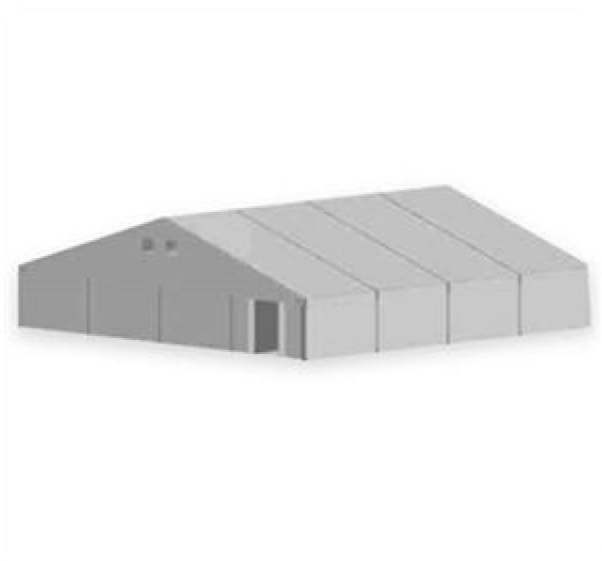

di Angelo Cannavò & C. s.n.c.

Arredi Sacri - Parrocchie
Asilo Nido - Scuola dell'Infanzia
Arredo Urbano - Giochi per esterni

Via dei Sanguinelli, 52
95121 CATANIA - Tel. e Fax 095 578693
effecsnc@tiscali.it
Cod. Fisc. e P. IVA: 0412786 087 4

Allegati: