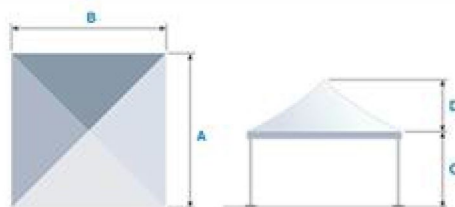

Arredi Sacri - Parrocchie
Asilo Nido - Scuola dell'Infanzia
Arredo Urbano - Giochi per esterni

Via dei Sanguinelli, 52
95121 CATANIA - Tel. e Fax 095 578693
effecsnc@tiscali.it
Cod. Fisc. e P. IVA: 0412786 087 4

di Angelo Cannavò & C. s.n.c.

Allegati:

LATERALI

porta

finestra