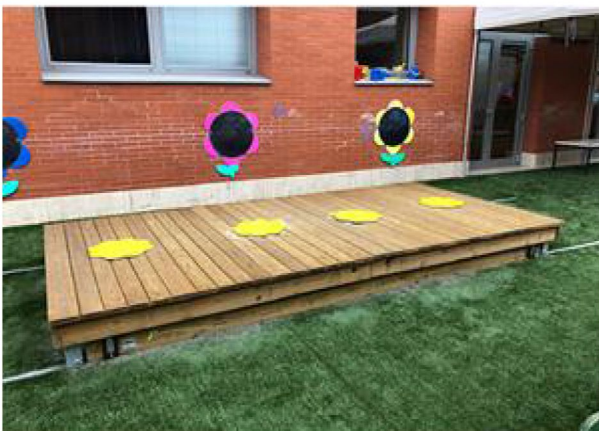

Arredi Sacri - Parrocchie
Asilo Nido - Scuola dell'Infanzia
Arredo Urbano - Giochi per esterni
Via dei Sanguinelli, 52
95121 CATANIA - Tel. e Fax 095 578693
effecsnc@tiscali.it
Cod. Fisc. e P. IVA: 0412786 087 4

di Angelo Cannavò & C. s.n.c.

Allegati: