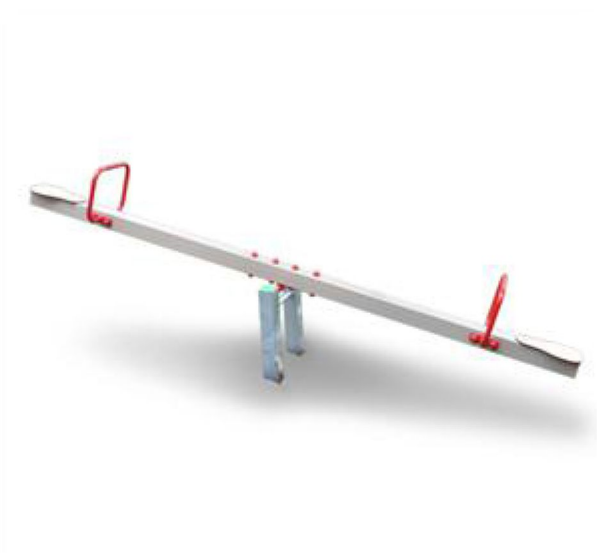

Catalogo: **Arredi e Giochi per esterni**

Categoria: **Bilici per parchi gioco**

Codice: **EP21115**

Descrizione:

Bilico 2 o 4 posti in acciaio, adatto a bambini dai 2 ai 12 anni.

Trave oscillante in acciaio zincato verniciato di sezione 9x9 cm con copritappo finale in plastica colorata.

Sedute in polietilene colorato e maniglioni in acciaio verniciato.

Tutte le viti sono dotate di tappo coprivite in plastica.

Dimensioni:

2 posti - L 300 x H 68 cm

4 posti - L 400 x H 68 cm

Area di sicurezza: 21 mq