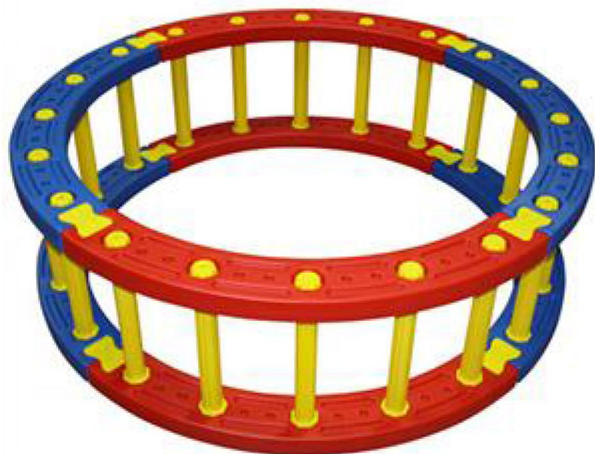

Catalogo: **Arredi per asili, scuole e comunità**

Categoria: **Giochi simbolici**

Codice: **CA30018**

Descrizione:

Gioco per lo sviluppo dell'equilibrio e della coordinazione.

La ruota è composta da 4 elementi ad incastro, ricombinabili in diverse configurazioni.

Realizzato in polietilene ad alta densità. Adatto per interni ed esterni.

Dimensioni: Ø 145 x H 45 cm

Arredi Sacri - Parrocchie
Asilo Nido - Scuola dell'Infanzia
Arredo Urbano - Giochi per esterni

Via dei Sanguinelli, 52
95121 CATANIA - Tel. e Fax 095 578693
effecsnc@tiscali.it
Cod. Fisc. e P. IVA: 0412786 087 4