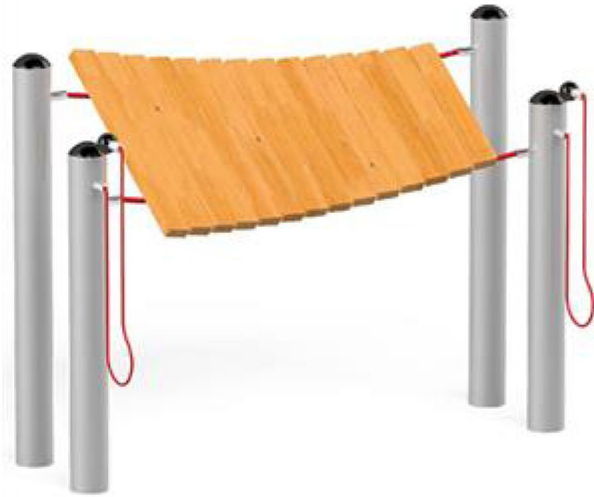

Catalogo: **Arredi e giochi per esterni**

Categoria: **Giochi accessibili a tutti**

Codice: **EP21182**

Descrizione:

Strumenti musicali che possono essere utilizzati sui campi da gioco.

Le barre dello xilofono sono fatte di legno duro, i montanti sono fatti di tubi di acciaio di 114,3 mm.

Il dispositivo richiede l'installazione nel terreno ad una profondità di 60 cm.

Dimensioni: L 168 x P 65 x H 164 cm

Allegati: