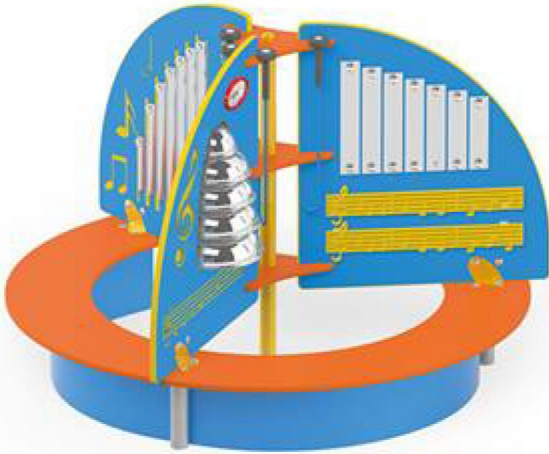

di Angelo Cannavò & C. s.n.c.

Arredi Sacri - Parrocchie
Asilo Nido - Scuola dell'Infanzia
Arredo Urbano - Giochi per esterni

Via dei Sanguinelli, 52
95121 CATANIA - Tel. e Fax 095 578693
effecsnc@tiscali.it
Cod. Fisc. e P. IVA: 0412786 087 4

Allegati:

122

122