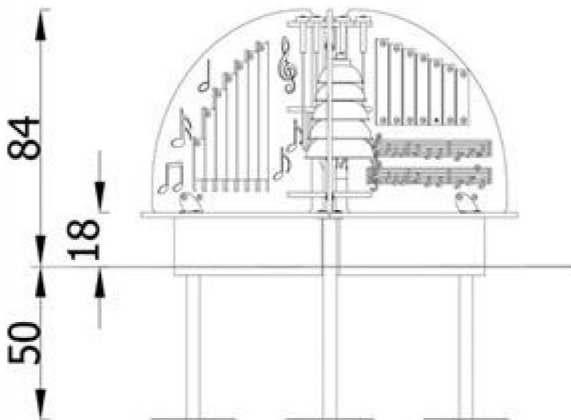

di Angelo Cannavò & C. s.n.c.

Arredi Sacri - Parrocchie
Asilo Nido - Scuola dell'Infanzia
Arredo Urbano - Giochi per esterni

Via dei Sanguinelli, 52
95121 CATANIA - Tel. e Fax 095 578693
effecsnc@tiscali.it
Cod. Fisc. e P. IVA: 0412786 087 4

Allegati:

122

122